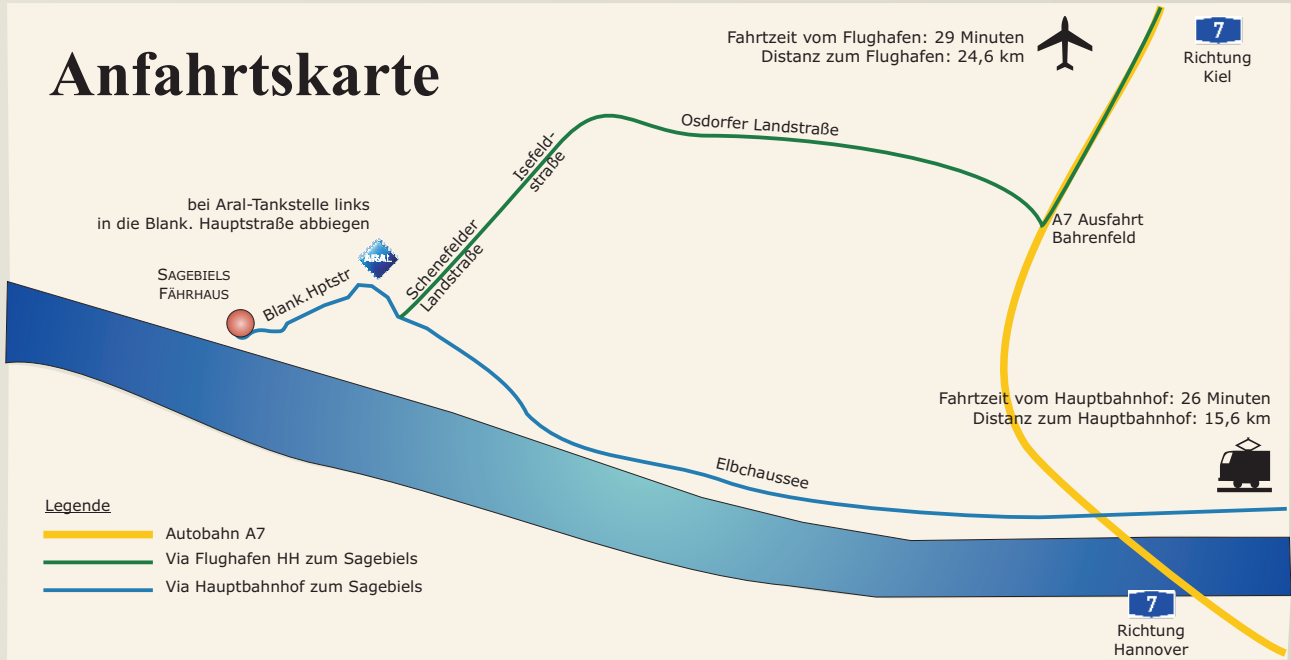

Wegbeschreibung zum Sagebiels Fährhaus

Sagebiels finden Sie im Stadtteil Blankenese, im Westen der Hansestadt Hamburg.

Anfahrtskarte

Sagebiels Fährhaus, Blankeneser Hauptstraße 107, 22587 Hamburg